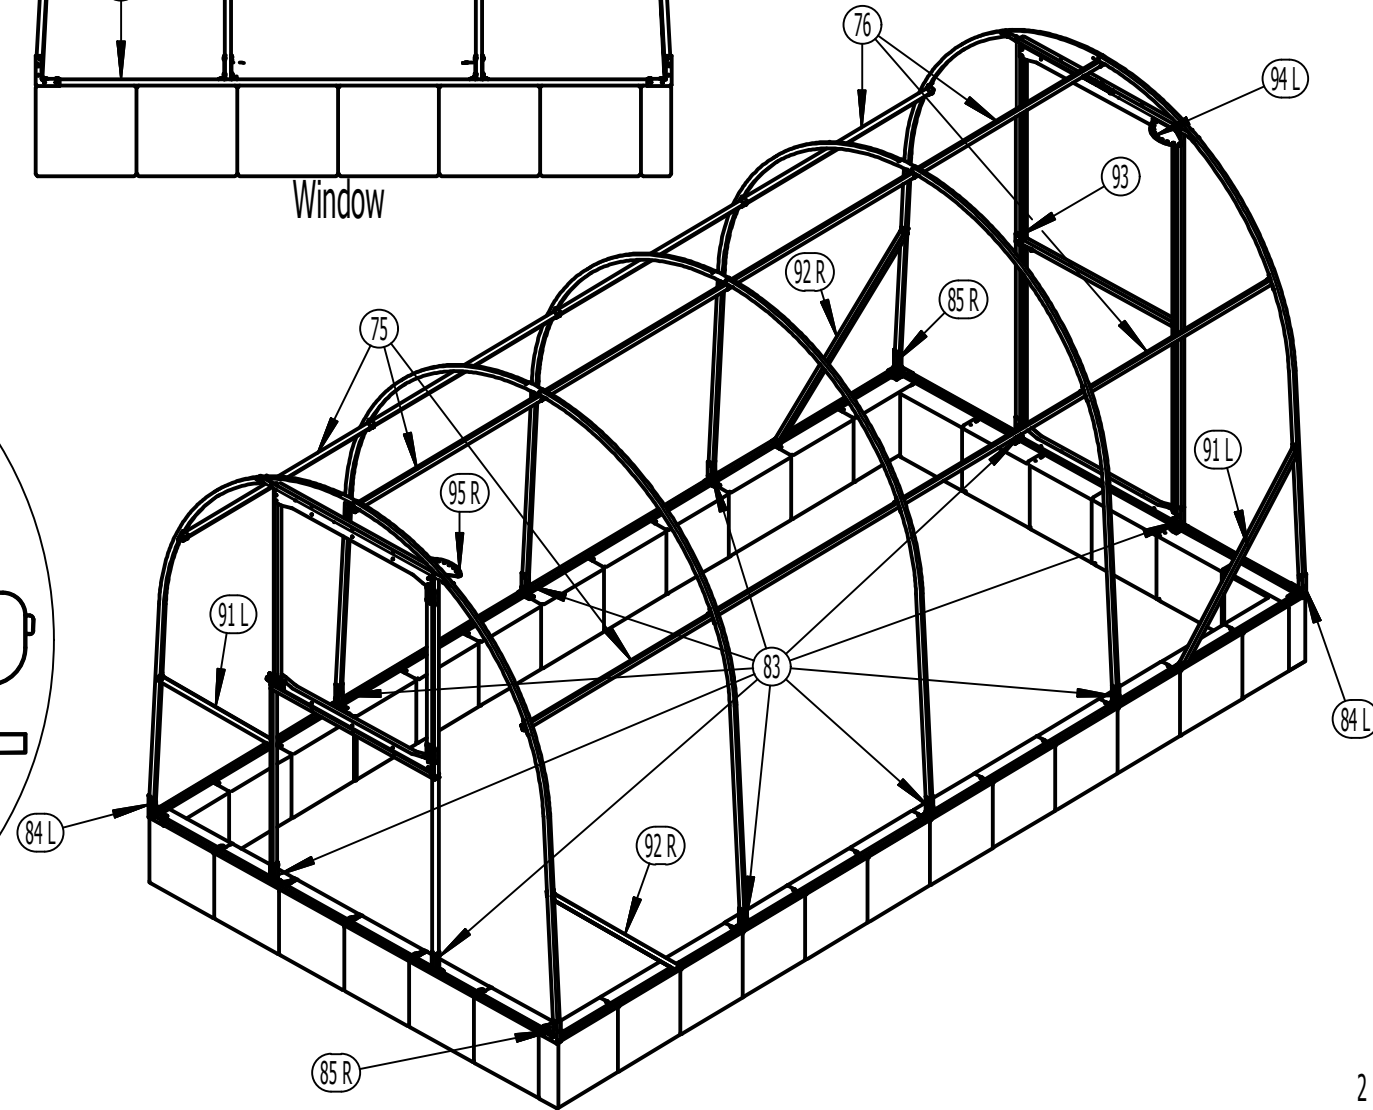

Green-Go 2,1x4 m

Door

Window

numer typ	20	37	38	39	75	76	77	78	79	83	84	85	86	87	88	89	90	91	92	93	94	95	96	97	98	Polycarbonate
					2000 kw.20	2070-z kw.20		926	800		L	R	R100-Z	R100	1805 kw20	941,5 kw.20	2060 kw.20	940 R	940 L		L	R	810	1770	758	2,1x7 m
2,1x4	2	465	230	4	5	5	15	2	4	10	2	2	5	5	4	2	2	2	2	2	1	1	1	2	1	2

Window

Door