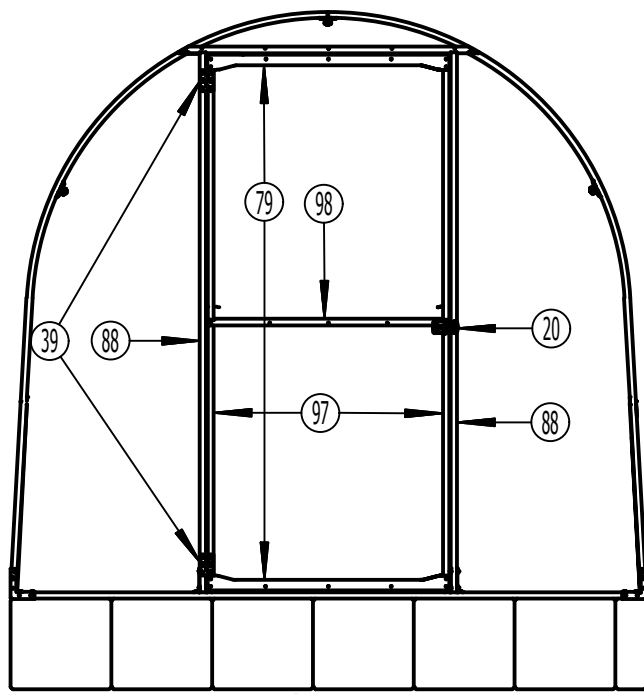

Green-Go 2,1x4 m

Door

Window

numer typ	20	37	38	39	75	76	77	78	79	83	84	85	86	87	88	89	90	91	92	93	94	95	96	97	98	Polycarbonate
					2000 kw.20	2070-z kw.20		926	800		L	R	R100-Z	R100	1805 kw20	941,5 kw.20	2060 kw.20	940 R	940 L		L	R	810	1770	758	2,1x7 m
2,1x4	2	465	230	4	5	5	15	2	4	10	2	2	5	5	4	2	2	2	2	2	1	1	1	2	1	2

Window

Door