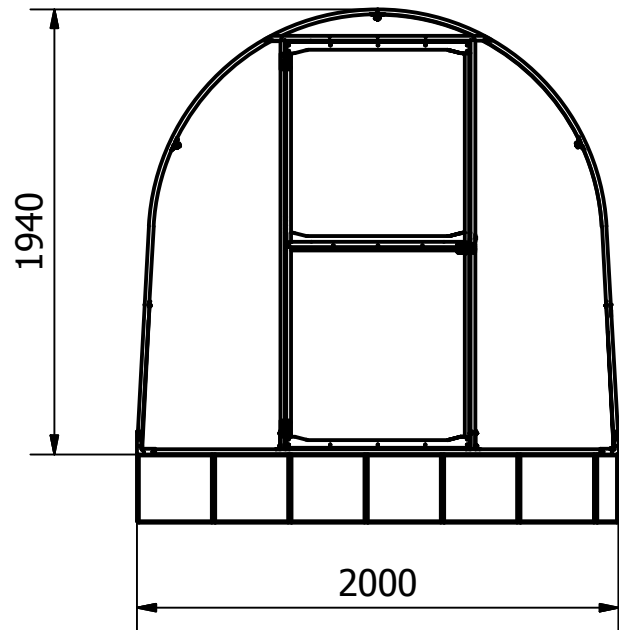

Green-Go 2,1x4 m

Door

Window

numer typ	20	37	38	39	75	76	77	78	79	83	84	85	86	87	88	89	90	91	92	93	94	95	96	97	98	Polycarbonate
					2000 kw.20	2070-z kw.20		926	800		L	R	R100-Z	R100	1805 kw20	941,5 kw.20	2060 kw.20	940 R	940 L		L	R	810	1770	758	2,1x7 m
2,1x4	2	465	230	4	5	5	15	2	4	10	2	2	5	5	4	2	2	2	2	2	1	1	1	2	1	2

Window

Door