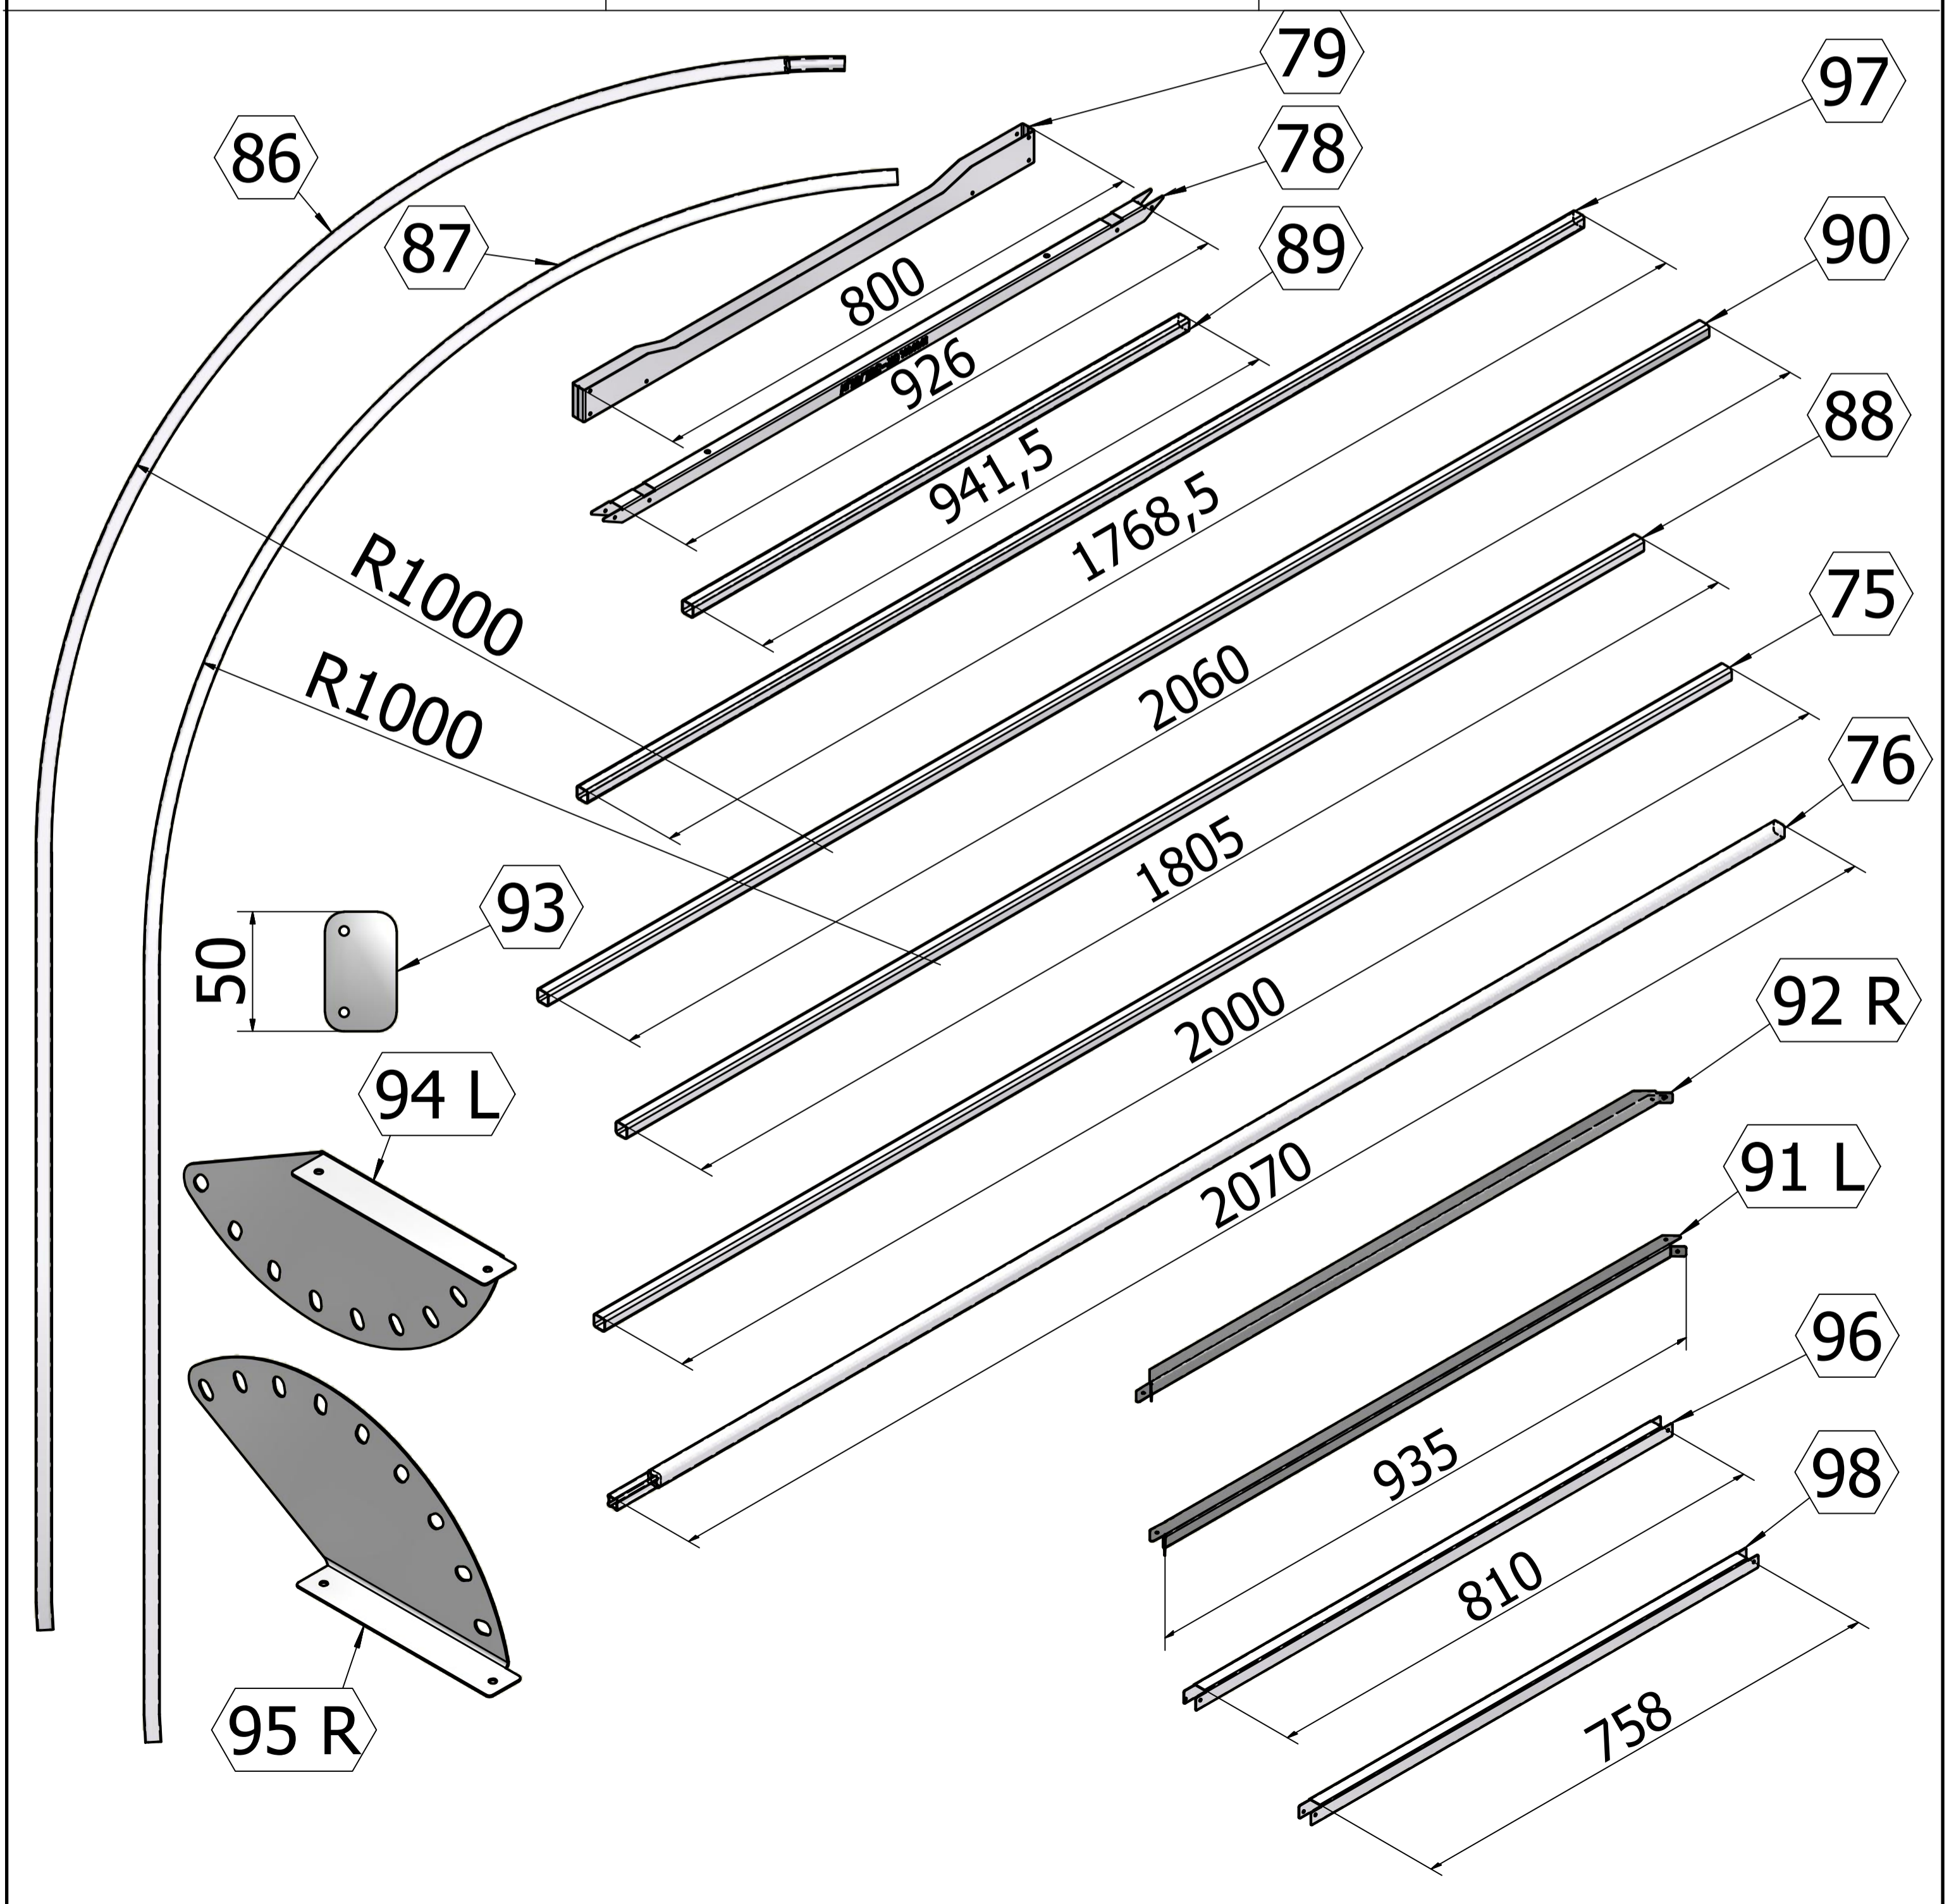

Green-Go 2,1x4 m

Door

Window

numer typ	20	37	38	39	75	76	77	78	79	83	84	85	86	87	88	89	90	91	92	93	94	95	96	97	98	Polycarbonate
					2000 kw.20	2070-z kw.20		926	800		L	R	R100-Z	R100	1805 kw20	941,5 kw.20	2060 kw.20	940 R	940 L		L	R	810	1770	758	2,1x7 m
2,1x4	2	465	230	4	5	5	15	2	4	10	2	2	5	5	4	2	2	2	2	2	1	1	1	2	1	2

Window

Door