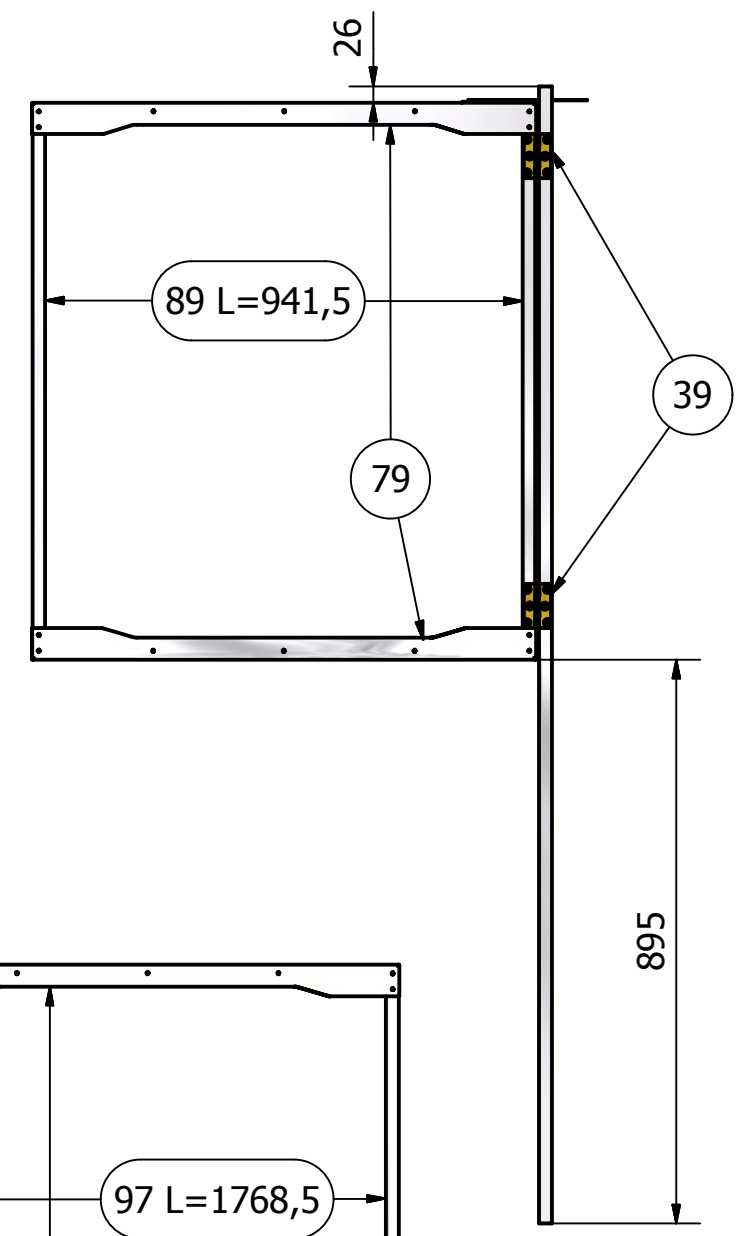

Green-Go 2,1x4 m

Door

Window

numer typ	20	37	38	39	75	76	77	78	79	83	84	85	86	87	88	89	90	91	92	93	94	95	96	97	98	Polycarbonate
					2000 kw.20	2070-z kw.20		926	800		L	R	R100-Z	R100	1805 kw20	941,5 kw.20	2060 kw.20	940 R	940 L		L	R	810	1770	758	2,1x7 m
2,1x4	2	465	230	4	5	5	15	2	4	10	2	2	5	5	4	2	2	2	2	2	1	1	1	2	1	2

Window

Door