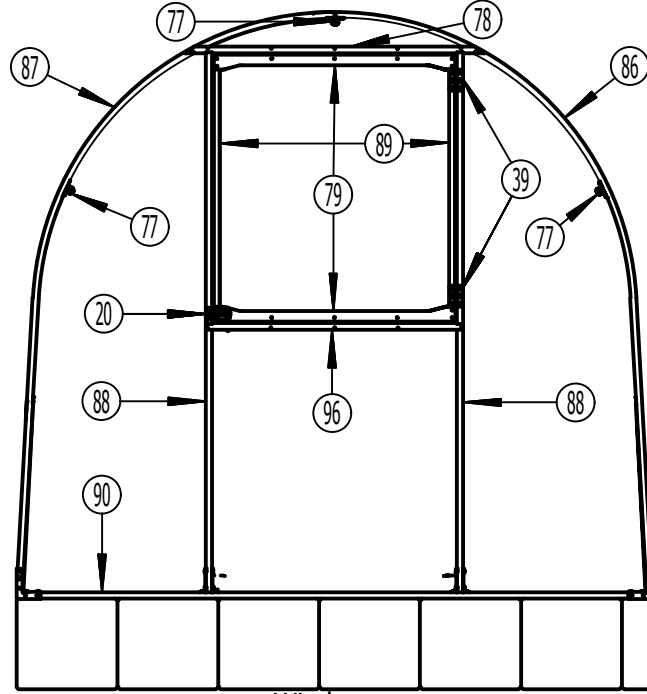

Green-Go 2,1x4 m

Door

Window

numer typ	20	37	38	39	75	76	77	78	79	83	84	85	86	87	88	89	90	91	92	93	94	95	96	97	98	Polycarbonate
					2000 kw.20	2070-z kw.20		926	800		L	R	R100-Z	R100	1805 kw20	941,5 kw.20	2060 kw.20	940 R	940 L		L	R	810	1770	758	2,1x7 m
2,1x4	2	465	230	4	5	5	15	2	4	10	2	2	5	5	4	2	2	2	2	2	1	1	1	2	1	2

Window

Door