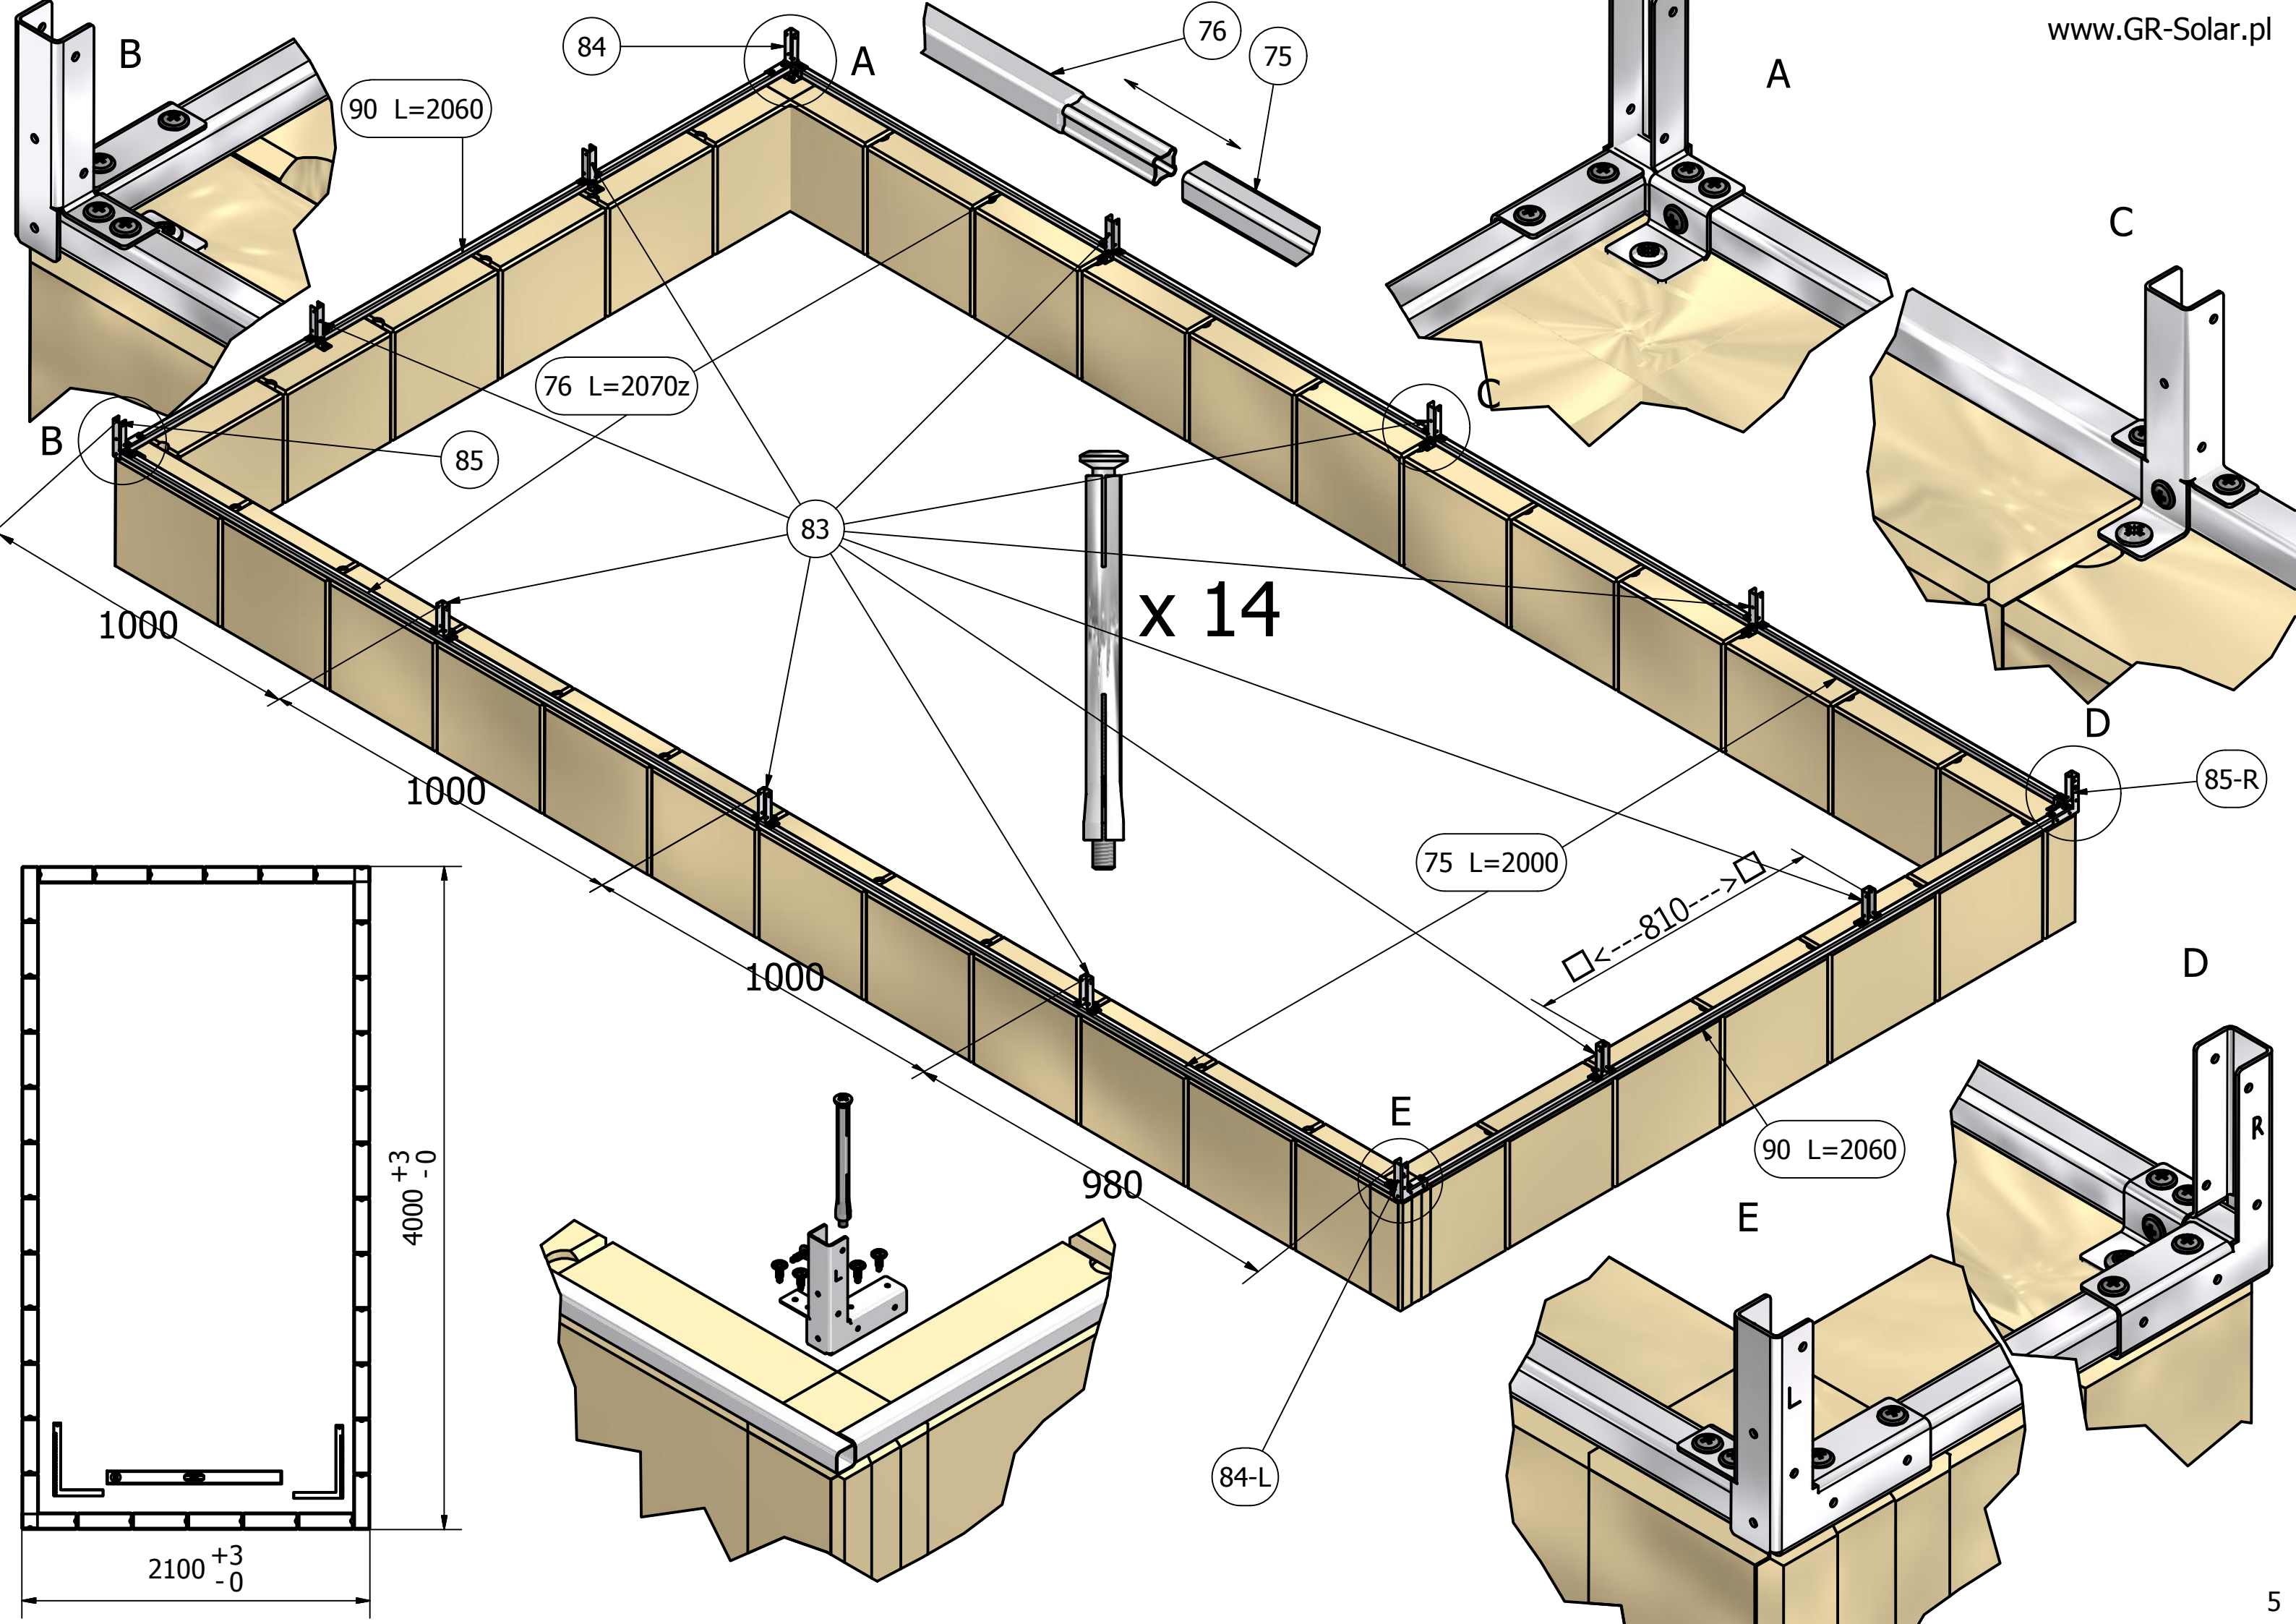

Green-Go 2,1x4 m

Door

Window

numer typ	20	37	38	39	75	76	77	78	79	83	84	85	86	87	88	89	90	91	92	93	94	95	96	97	98	Polycarbonate
					2000 kw.20	2070-z kw.20		926	800		L	R	R100-Z	R100	1805 kw20	941,5 kw.20	2060 kw.20	940 R	940 L		L	R	810	1770	758	2,1x7 m
2,1x4	2	465	230	4	5	5	15	2	4	10	2	2	5	5	4	2	2	2	2	2	1	1	1	2	1	2

Window

Door