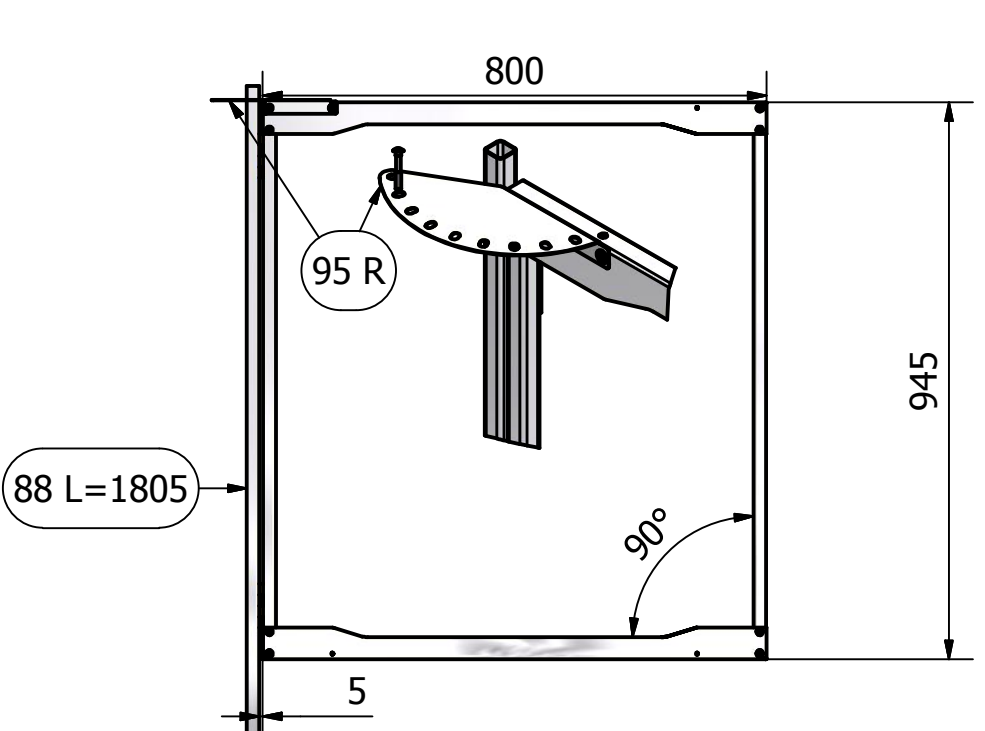

Green-Go 2,1x4 m

Door

Window

numer typ	20	37	38	39	75	76	77	78	79	83	84	85	86	87	88	89	90	91	92	93	94	95	96	97	98	Polycarbonate
					2000 kw.20	2070-z kw.20		926	800		L	R	R100-Z	R100	1805 kw20	941,5 kw.20	2060 kw.20	940 R	940 L		L	R	810	1770	758	2,1x7 m
2,1x4	2	465	230	4	5	5	15	2	4	10	2	2	5	5	4	2	2	2	2	2	1	1	1	2	1	2

Window

Door