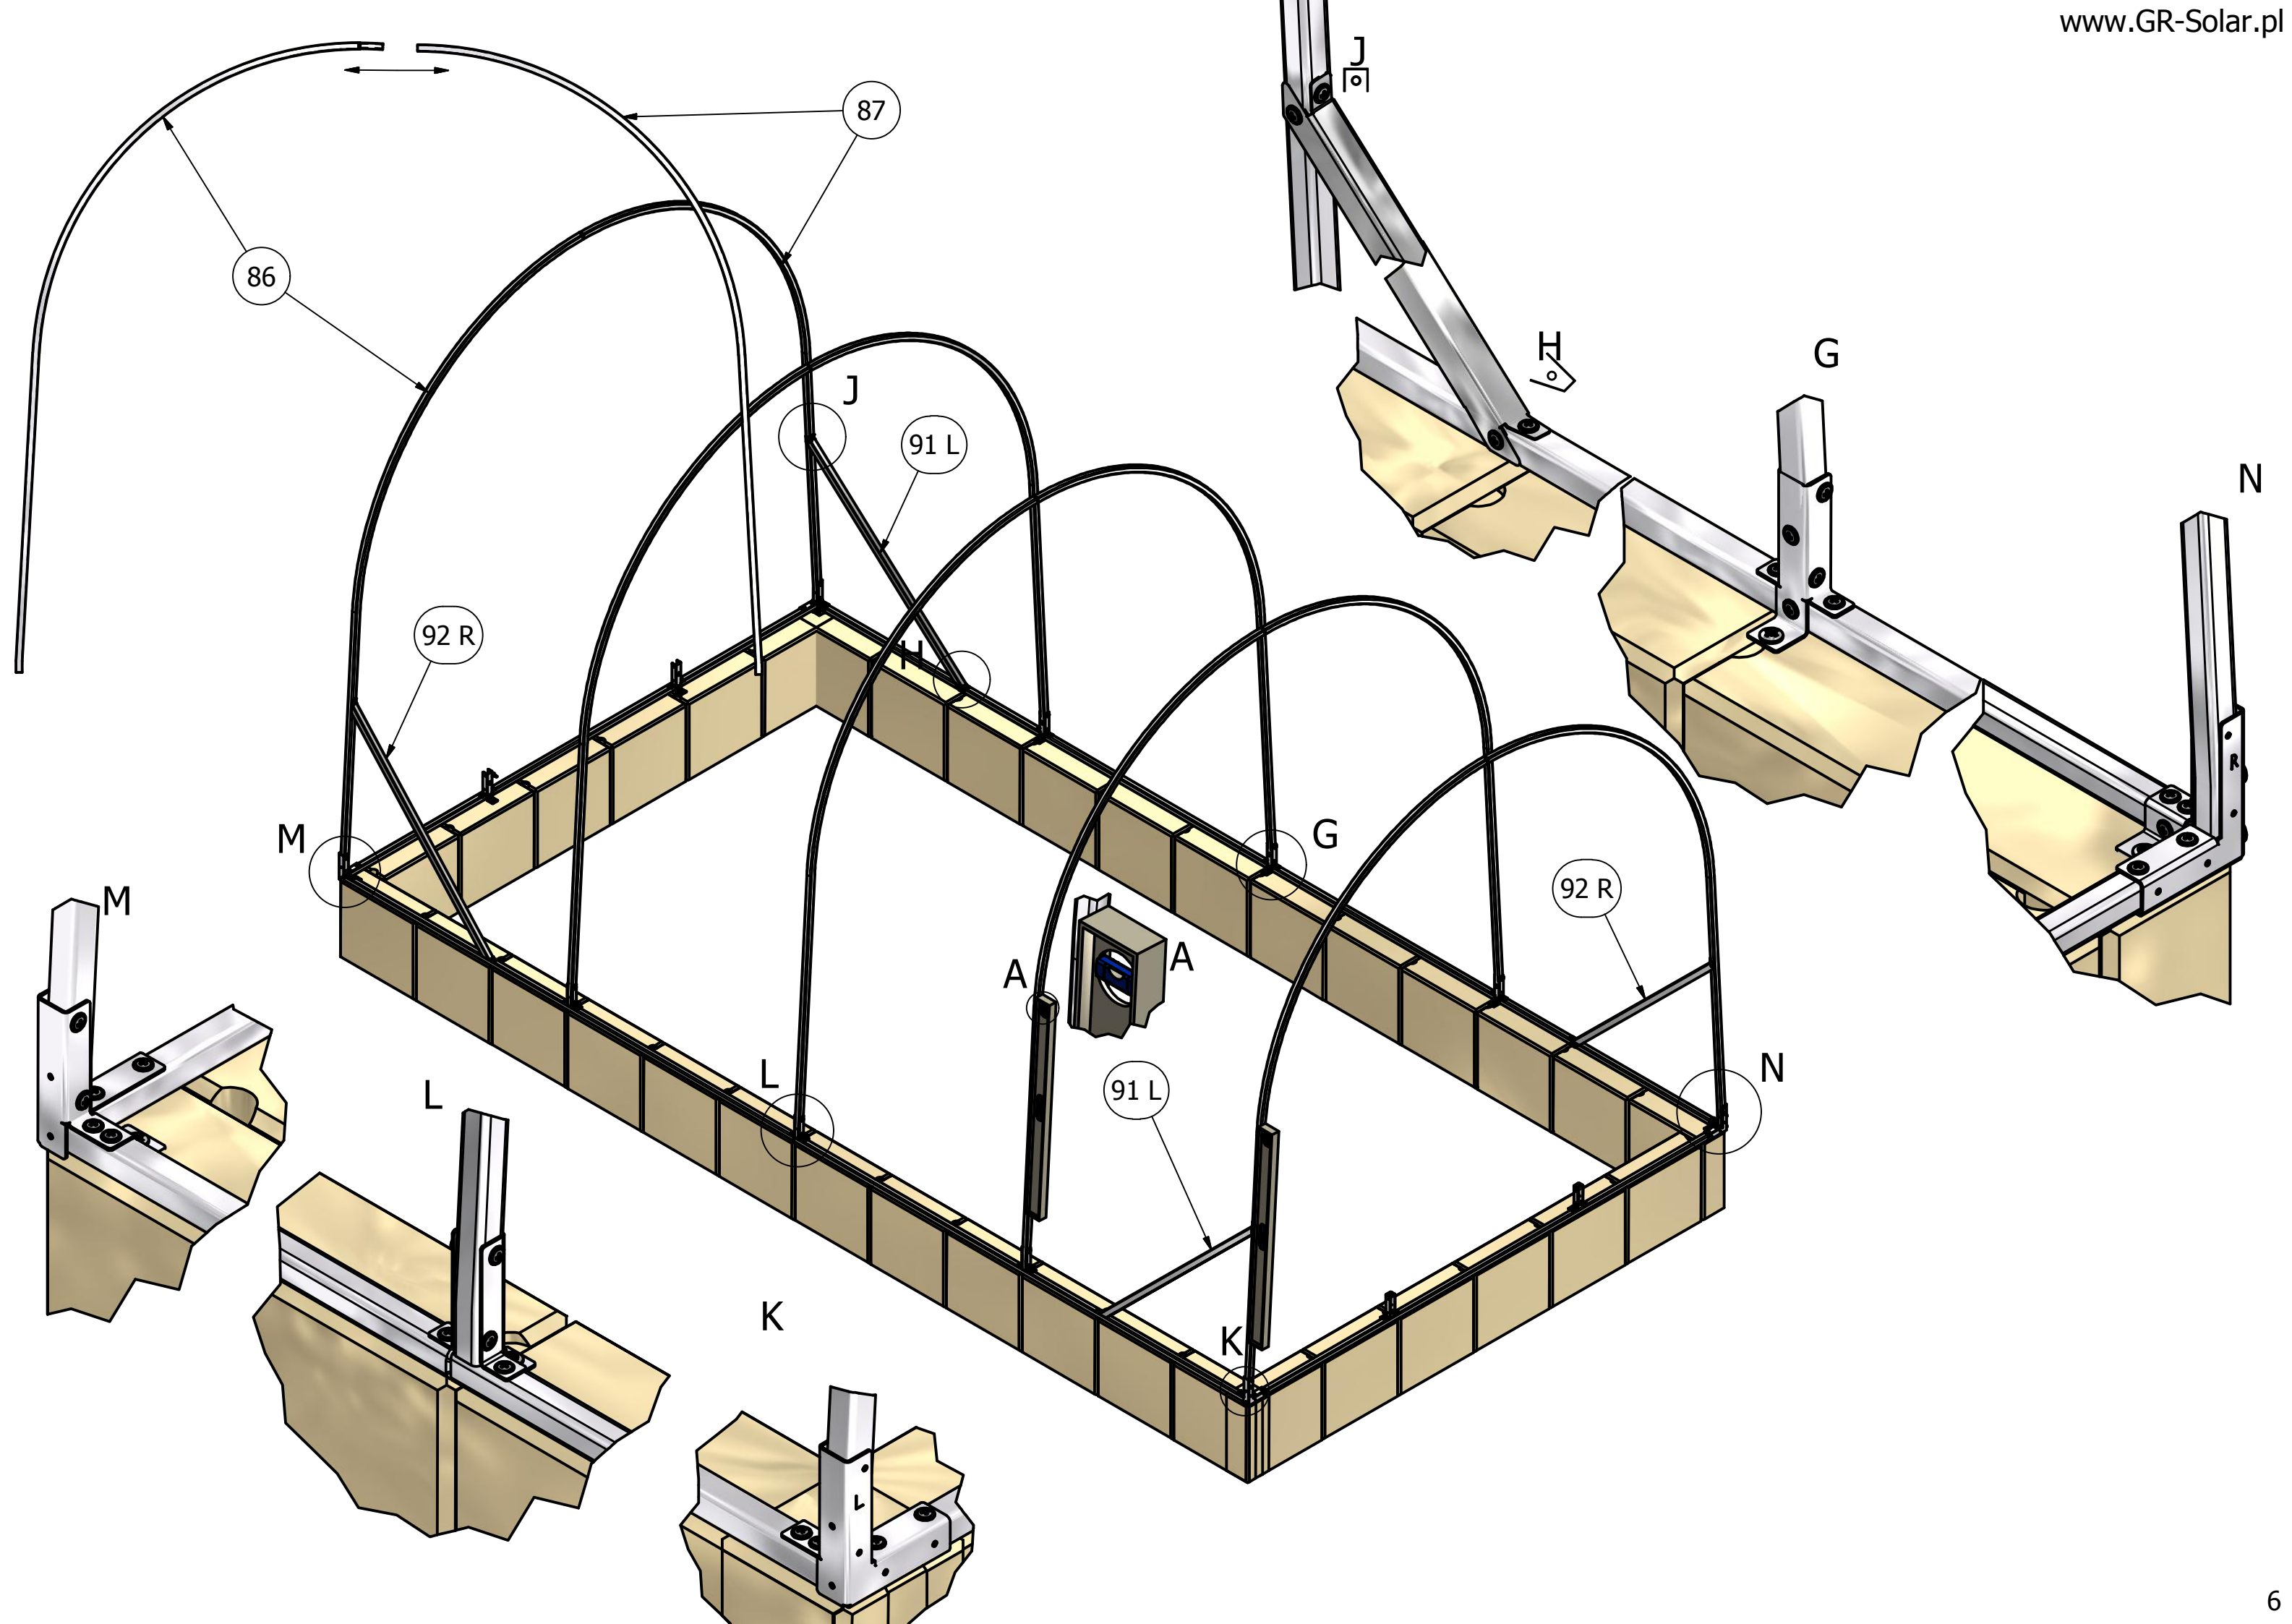

Green-Go 2,1x4 m

Door

Window

numer typ	20	37	38	39	75	76	77	78	79	83	84	85	86	87	88	89	90	91	92	93	94	95	96	97	98	Polycarbonate
					2000 kw.20	2070-z kw.20		926	800		L	R	R100-Z	R100	1805 kw20	941,5 kw.20	2060 kw.20	940 R	940 L		L	R	810	1770	758	2,1x7 m
2,1x4	2	465	230	4	5	5	15	2	4	10	2	2	5	5	4	2	2	2	2	2	1	1	1	2	1	2

Window

Door