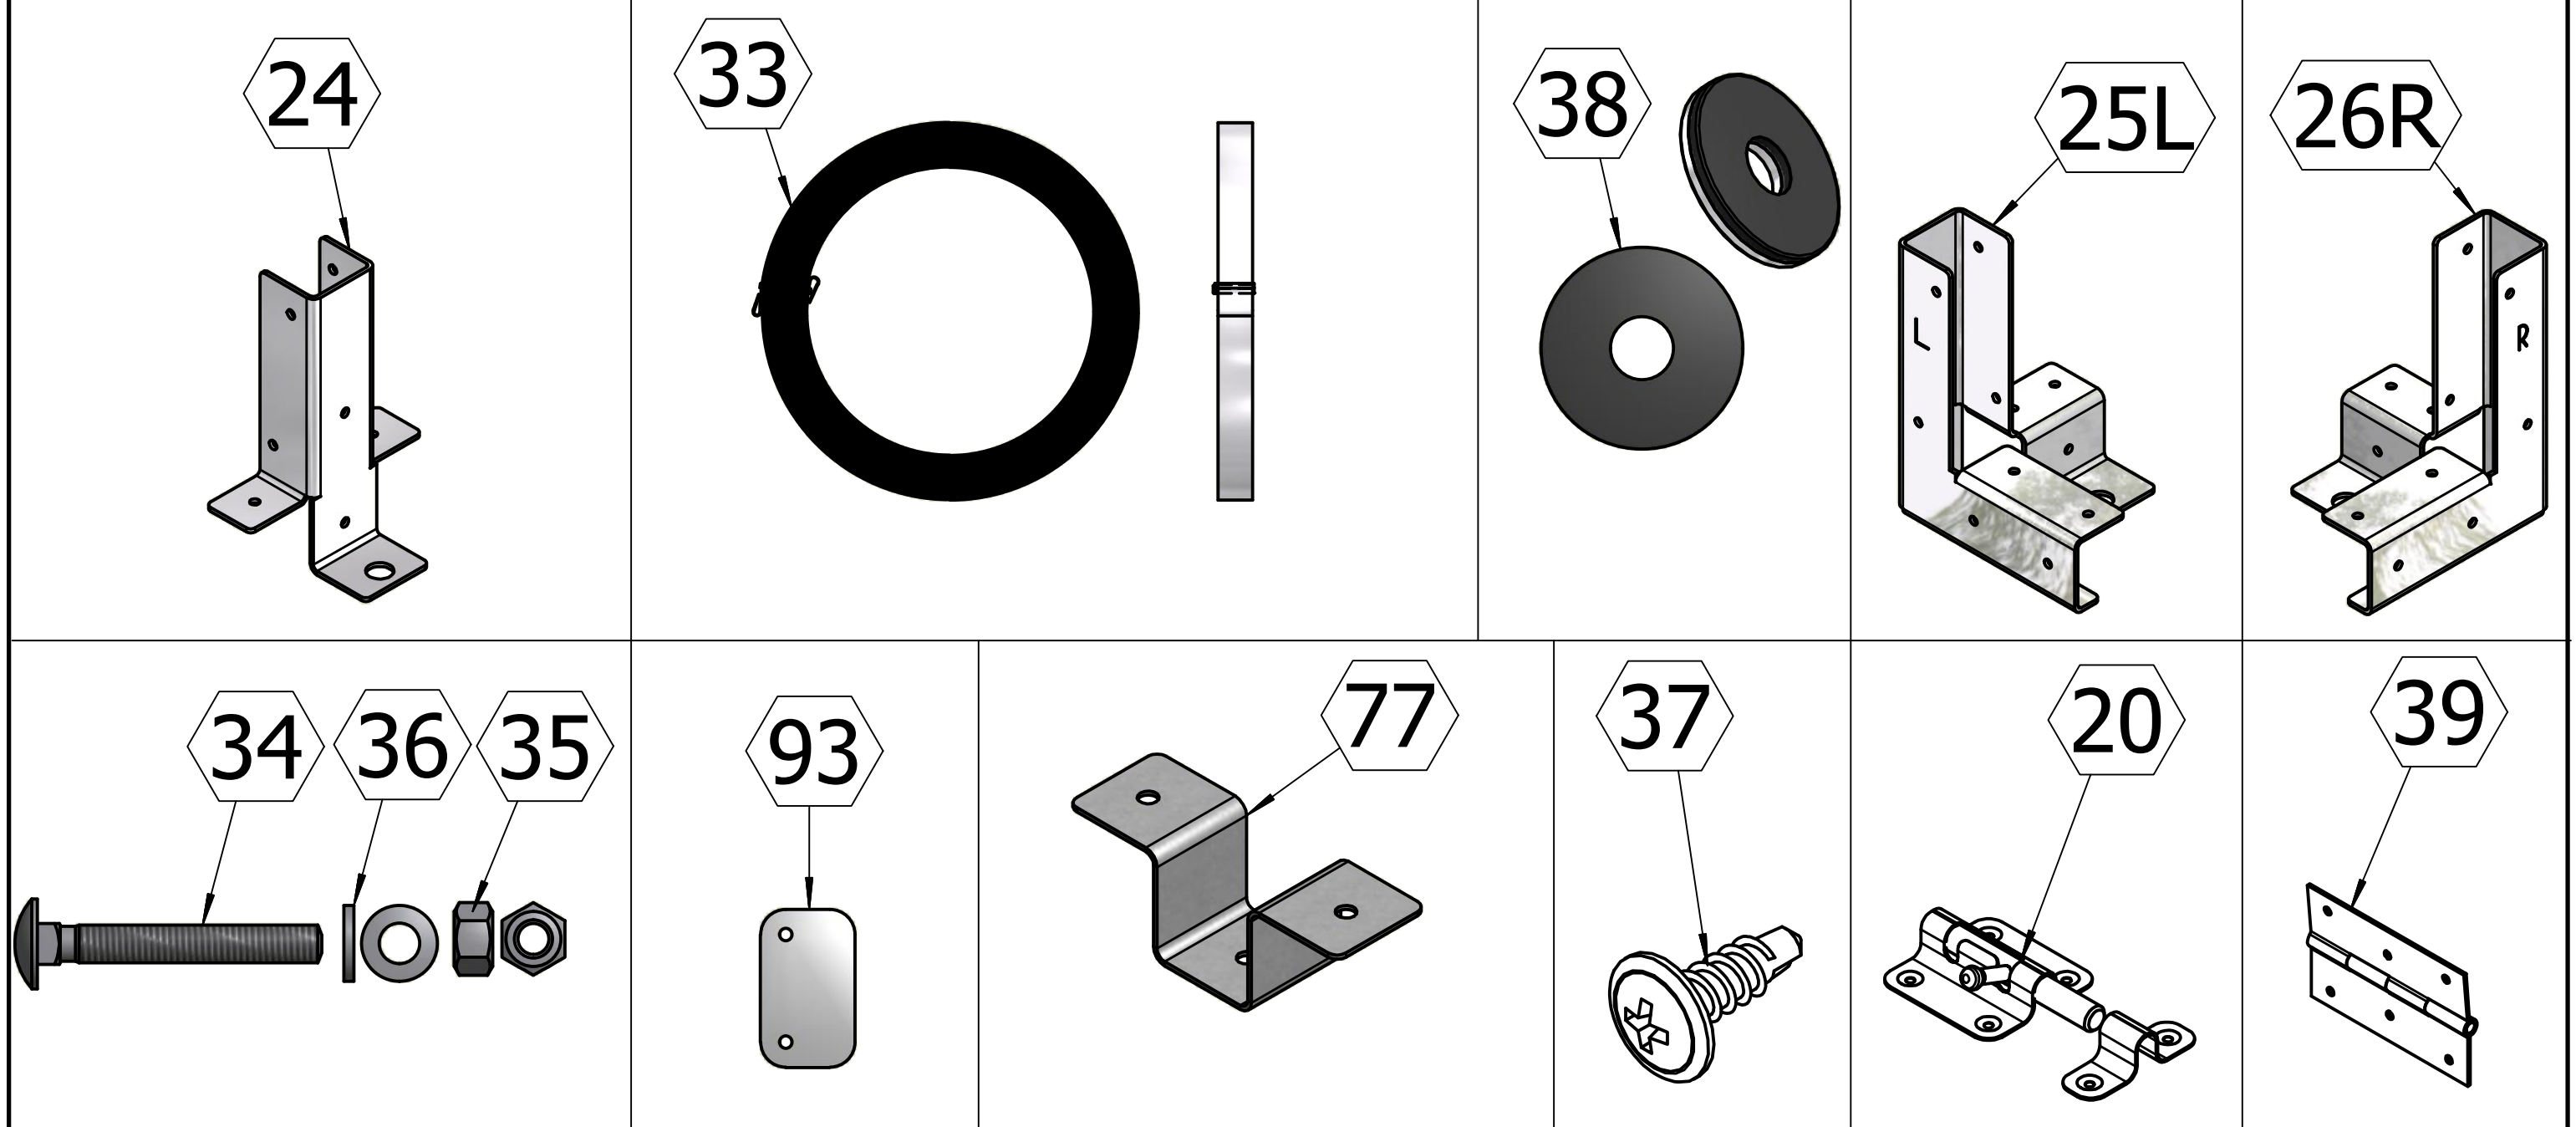

# Forte 3x4, 3x6, 3x8....

| numer<br>typ | 20 | 24 | 25            | 26              | 27 | 28 | 33 | 34             | 35           | 36 | 37  | 38  | 39 | 55            | 56 | 57 |
|--------------|----|----|---------------|-----------------|----|----|----|----------------|--------------|----|-----|-----|----|---------------|----|----|
|              | L  | R  | 2000<br>kw.25 | 2070-z<br>kw.25 | 6m | M6 | M6 | 1545-z<br>kw25 | 1475<br>kw25 |    |     |     |    | 1930<br>kw.25 |    |    |
| 3x4          | 2  | 10 | 2             | 2               | 2  | 2  | 5  | 5              | 5            | 5  | 550 | 220 | 8  | 2             | 2  | 4  |
| 3x6          | 2  | 14 | 2             | 2               | 2  | 4  | 7  | 7              | 7            | 7  | 584 | 228 | 8  | 2             | 2  | 4  |
| 3x8          | 2  | 18 | 2             | 2               | 2  | 6  | 9  | 9              | 9            | 9  | 618 | 236 | 8  | 2             | 2  | 4  |

| numer<br>typ | 61  | 63  | 64    | 65      | 66   | 75            | 76              | 77 | 93 | 94 | 95 | 99             | 100 | Polycarbonate |
|--------------|-----|-----|-------|---------|------|---------------|-----------------|----|----|----|----|----------------|-----|---------------|
|              | 916 | 995 | R1500 | R1500-Z | 1174 | 2000<br>kw.20 | 2070-z<br>kw.20 |    |    |    |    | 941,5<br>kw.20 |     | 2,1x6 m       |
| 3x4          | 4   | 4   | 5     | 10      | 2    | 3             | 3               | 15 | 2  | 1  | 1  | 8              | 8   | 3             |
| 3x6          | 4   | 4   | 7     | 14      | 2    | 3             | 6               | 21 | 2  | 1  | 1  | 8              | 8   | 4             |
| 3x8          | 4   | 4   | 9     | 18      | 2    | 3             | 9               | 27 | 2  | 1  | 1  | 8              | 8   | 5             |