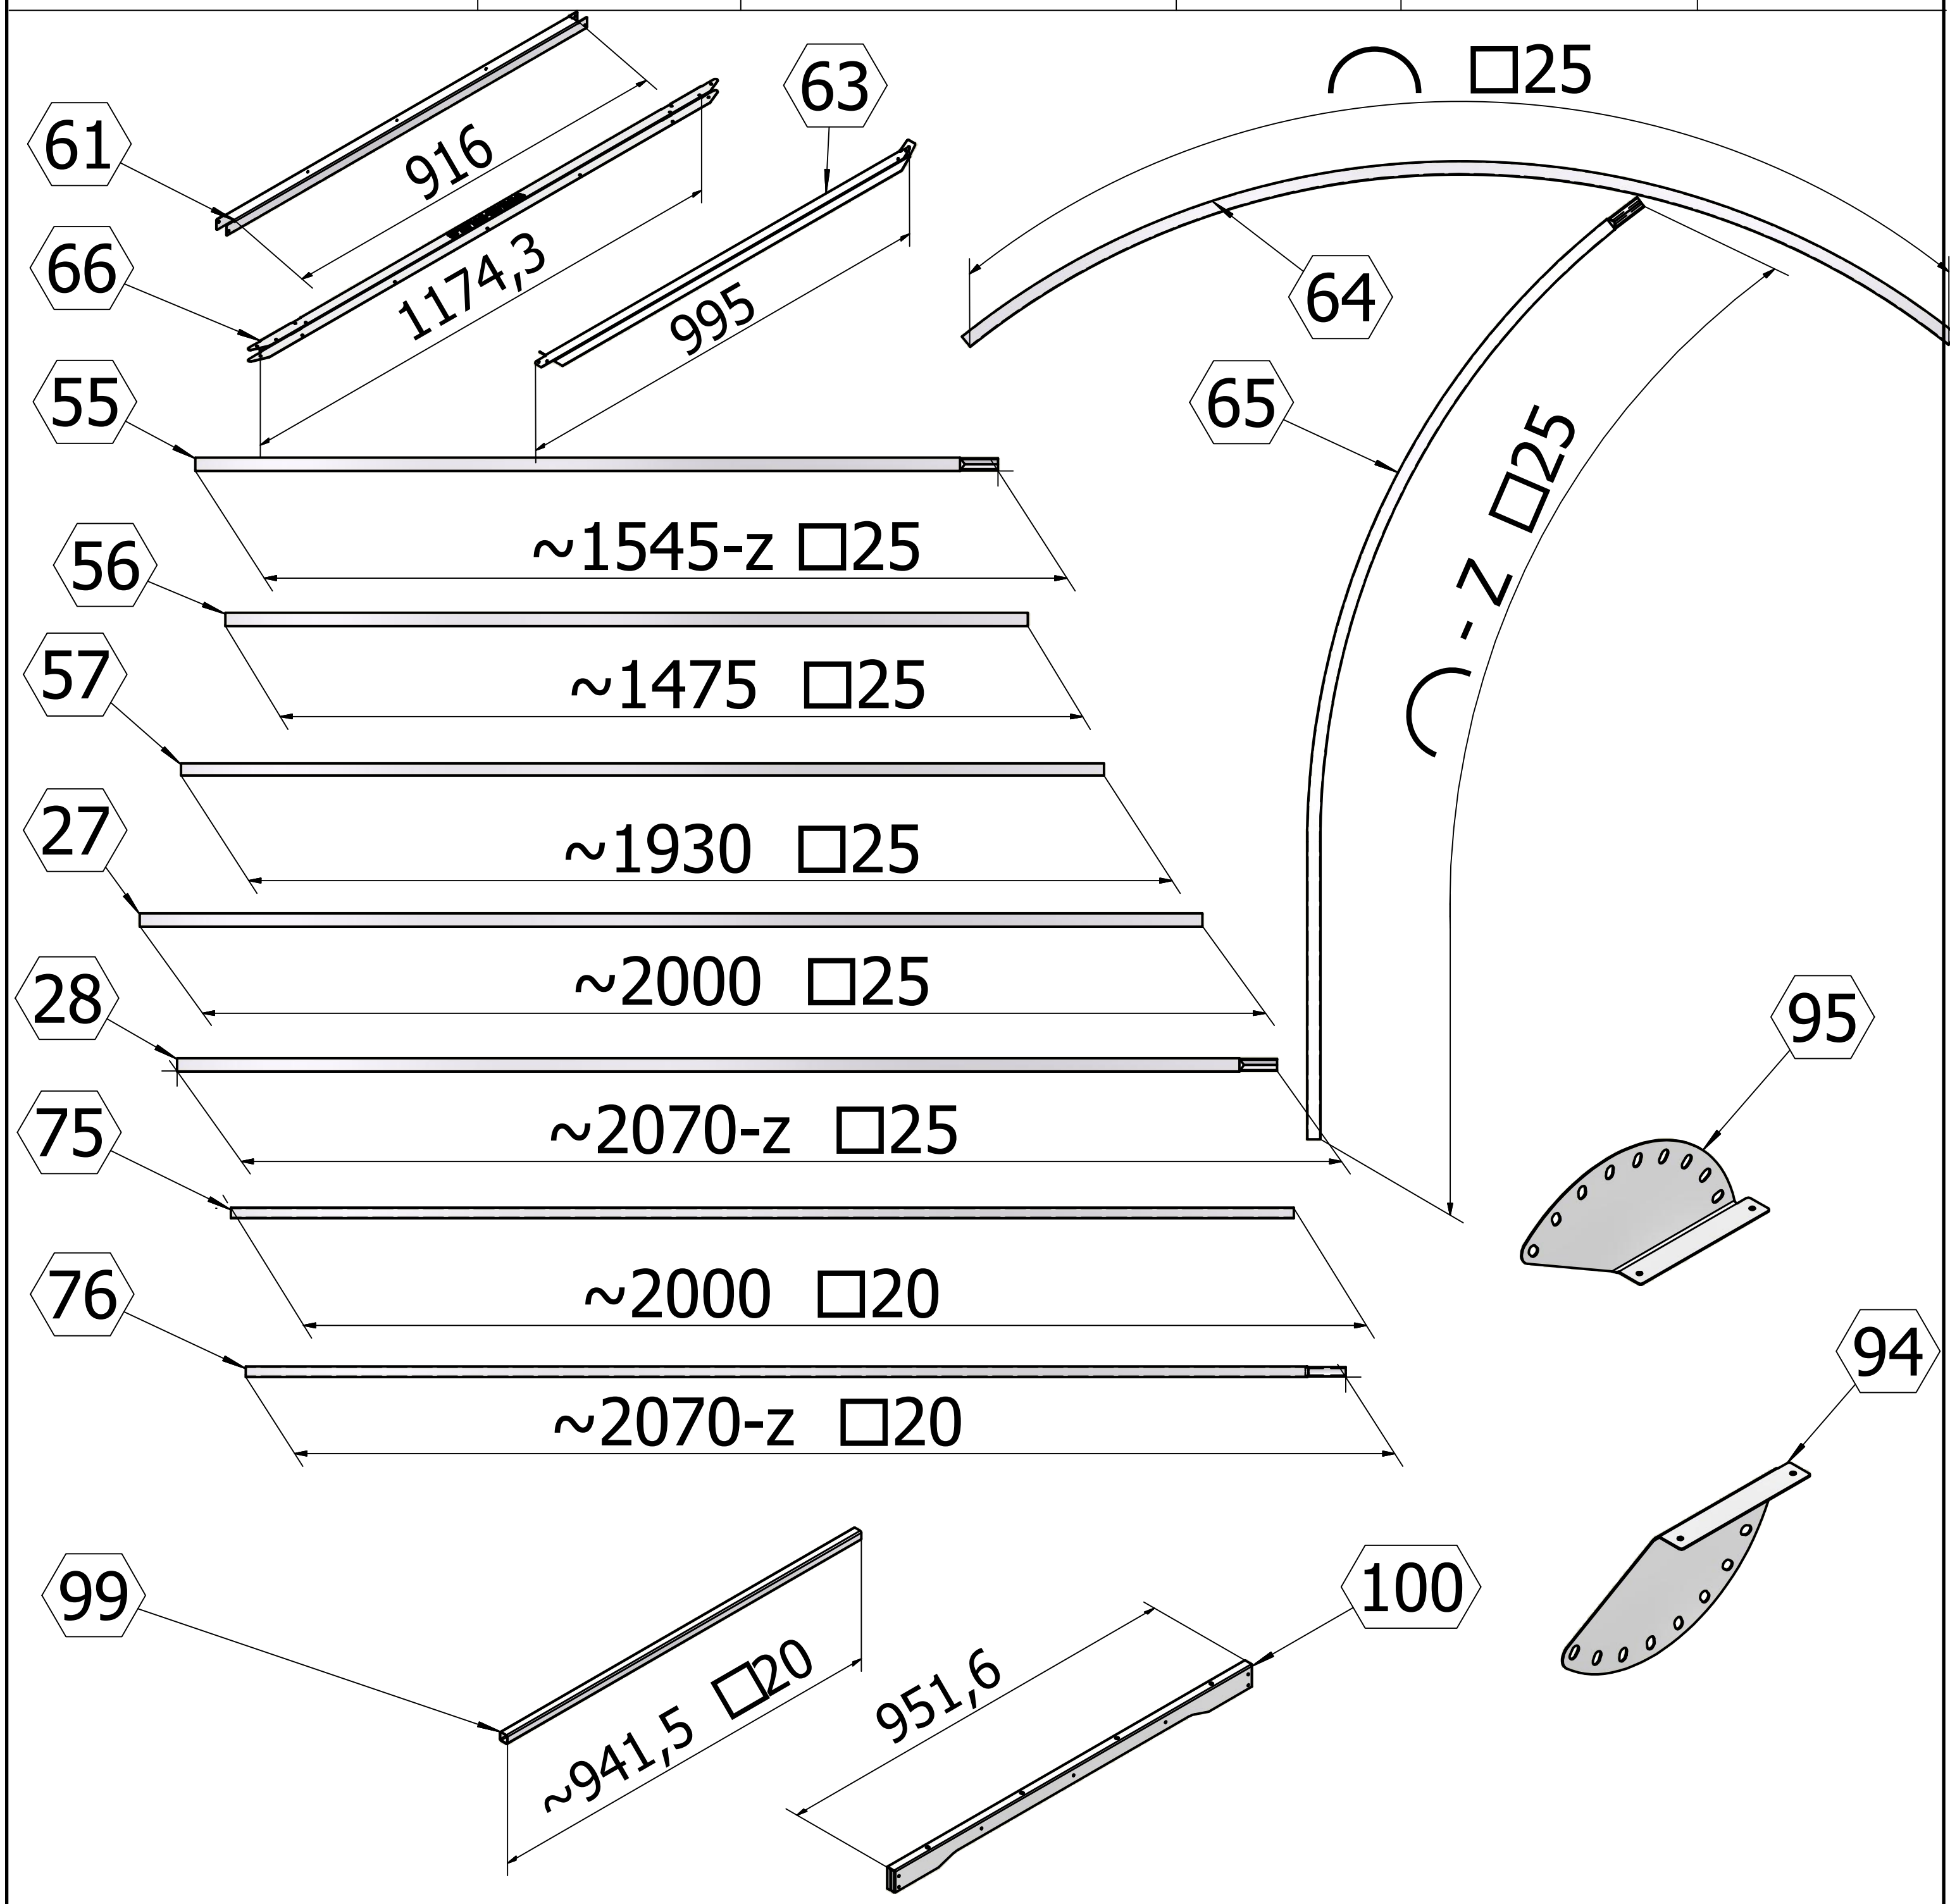

# Forte 3x4, 3x6, 3x8....

| numer<br>typ | 20 | 24 | 25            | 26              | 27 | 28 | 33 | 34             | 35           | 36 | 37  | 38  | 39 | 55            | 56 | 57 |
|--------------|----|----|---------------|-----------------|----|----|----|----------------|--------------|----|-----|-----|----|---------------|----|----|
|              | L  | R  | 2000<br>kw.25 | 2070-z<br>kw.25 | 6m | M6 | M6 | 1545-z<br>kw25 | 1475<br>kw25 |    |     |     |    | 1930<br>kw.25 |    |    |
| 3x4          | 2  | 10 | 2             | 2               | 2  | 2  | 5  | 5              | 5            | 5  | 550 | 220 | 8  | 2             | 2  | 4  |
| 3x6          | 2  | 14 | 2             | 2               | 2  | 4  | 7  | 7              | 7            | 7  | 584 | 228 | 8  | 2             | 2  | 4  |
| 3x8          | 2  | 18 | 2             | 2               | 2  | 6  | 9  | 9              | 9            | 9  | 618 | 236 | 8  | 2             | 2  | 4  |

| numer<br>typ | 61  | 63  | 64    | 65      | 66   | 75            | 76              | 77 | 93 | 94 | 95 | 99             | 100 | Polycarbonate |
|--------------|-----|-----|-------|---------|------|---------------|-----------------|----|----|----|----|----------------|-----|---------------|
|              | 916 | 995 | R1500 | R1500-Z | 1174 | 2000<br>kw.20 | 2070-z<br>kw.20 |    |    |    |    | 941,5<br>kw.20 |     | 2,1x6 m       |
| 3x4          | 4   | 4   | 5     | 10      | 2    | 3             | 3               | 15 | 2  | 1  | 1  | 8              | 8   | 3             |
| 3x6          | 4   | 4   | 7     | 14      | 2    | 3             | 6               | 21 | 2  | 1  | 1  | 8              | 8   | 4             |
| 3x8          | 4   | 4   | 9     | 18      | 2    | 3             | 9               | 27 | 2  | 1  | 1  | 8              | 8   | 5             |